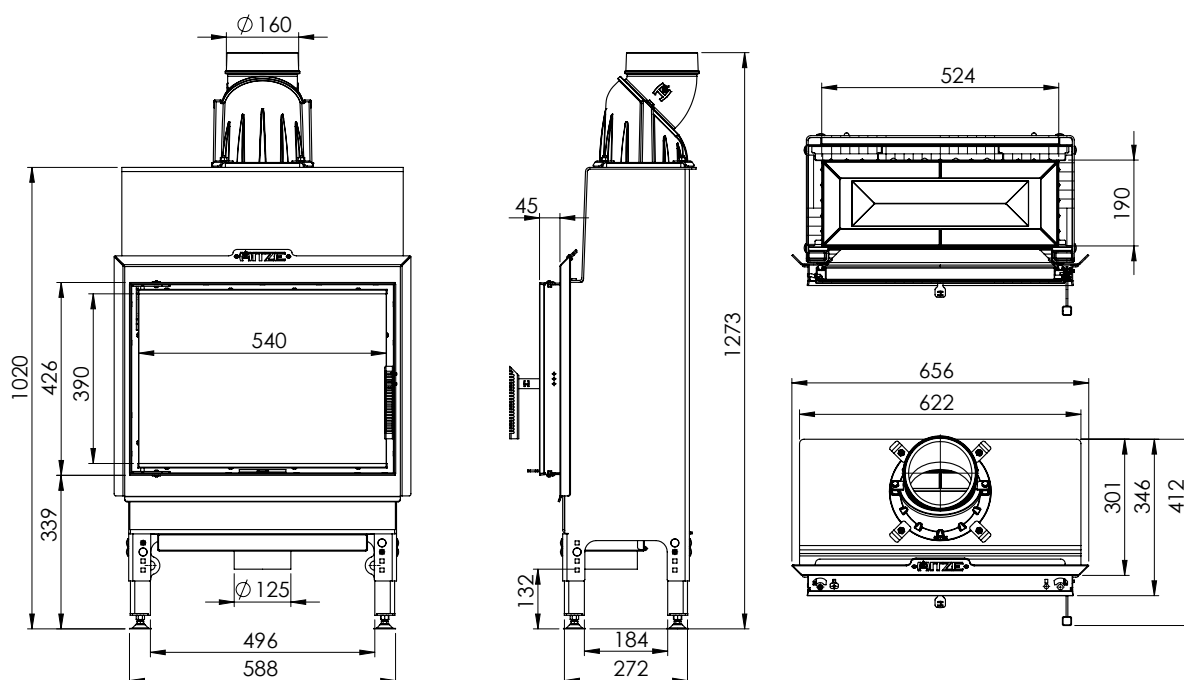

CIEPŁO Z NATURY

PODSTAWOWE INFORMACJE O PRODUKCIE

- Wkład standardowo wyposażony w żeliwny, obracający się o 360° czopuch, umożliwiający odprowadzanie spalin w dowolnym kierunku.
- Palenisko bezrusztowe.
- Szyba decor w standardzie.
- Komora spalania wyłożona akubetem.
- Możliwość zmiany kierunku otwierania drzwi.
- Regulacja powietrza wtórnego i pierwotnego za pomocą jednej dzwigni.
- Podwójna regulacja wysokości (płynna i skokowa).

STANDARDOWY POZIOMY WKŁAD KOMINKOWY HST54x39.S

Moc nominalna	5,9 kW
Sprawność cieplna	75,5 %
Emisja CO [przy13% O ₂]	0,048 g/m ³
Emisja pyłków [przy13% O ₂]	0,038 g/m ³
Temperatura spalin	251 °C
Maksymalna długość polan	300 mm
Materiał	stal kottowa 4mm P265GH
Średnica czopucha	160 mm
Średnica dolotu powietrza	125 mm
Min. pole czynne krętek wylotowych	900 mm ²
Min. pole czynne krętek wlotowych	700 mm ²
Wymiar szyby w kominku	540x390 mm
Waga	150 kg
Paliwo	sezonowane drewno drzew liściastych (buk, brzoza, grab) o wilgotności <20%

STANDARD HORIZONTAL FIREPLACE INSERT HST54X39.S

Nominal power	5,9 kW
Thermal efficiency	75,5 %
CO emission (with 13% O ₂)	0,048 g/m ³
Dust emission (with 13% O ₂)	0,038 g/m ³
Exhaust temperature	251°C
Maximum log length	300 mm
Material	boiler steel 4mm P265GH
Draft hood diameter	160 mm
Air intake diameter	125 mm
Min. Active field of exhaust grilles	900 mm ²
Min. Active field of intake grilles	700 mm ²
Size of fireplace glass	540x390 mm
Weight	150 kg
Fuel type	20% humidity seasoned hardwood (beech, birch, hornbeam)