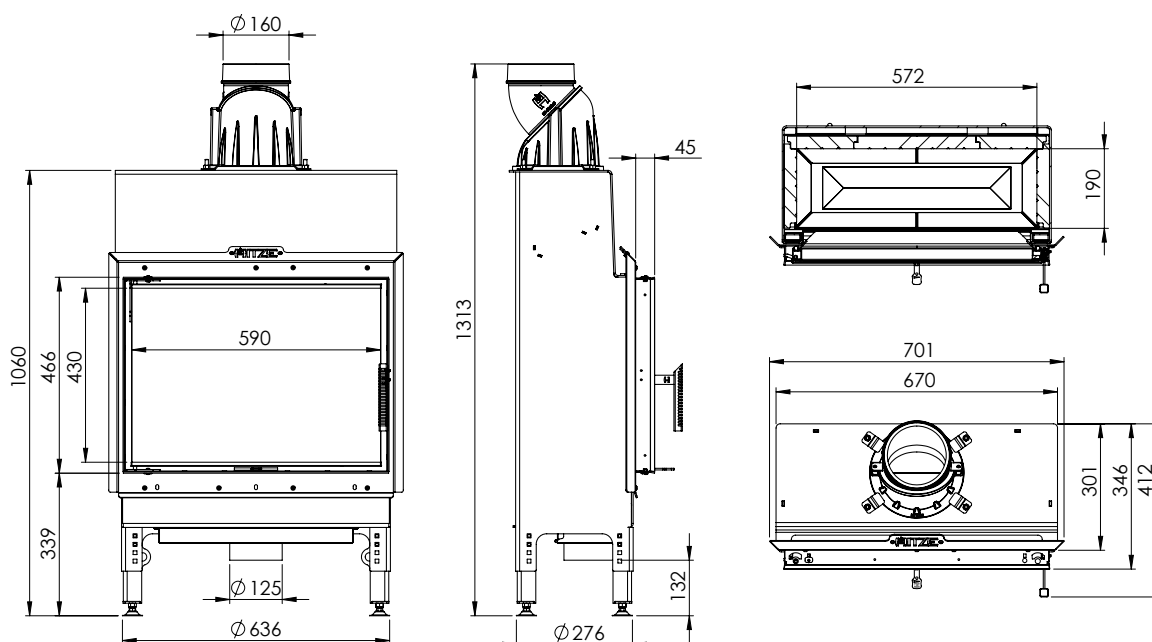

CIEPŁO Z NATURY

PODSTAWOWE INFORMACJE O PRODUKCIE

- Wkład standardowo wyposażony w żeliwny, obracający się o 360° czopuch, umożliwiający odprowadzanie spalin w dowolnym kierunku.
- Palenisko bezrusztowe.
- Szyba decor w standardzie.
- Komora spalania wyłożona akubetem.
- Możliwość zmiany kierunku otwierania drzwi.
- Regulacja powietrza wtórnego i pierwotnego za pomocą jednej dzwigni.
- Podwójna regulacja wysokości (płynna i skokowa).

STANDARDOWY POZIOMY WKŁAD KOMINKOWY HST54x39.S

Moc nominalna	7,6 kW
Sprawność cieplna	77 %
Emisja CO [przy13% O ₂]	0,072 g/m ³
Emisja pyłków [przy13% O ₂]	0,035 g/m ³
Temperatura spalin	254 °C
Maksymalna długość polan	400 mm
Materiał	stal kottowa 4mm P265GH
Średnica czopucha	160 mm
Średnica dolotu powietrza	125 mm
Min. pole czynne krętek wylotowych	1000 mm ²
Min. pole czynne krętek wlotowych	800 mm ²
Wymiar szyby w kominku	590x430 mm
Waga	163 kg
Paliwo	sezonowane drewno drzew liściastych (buk, brzoza, grab) o wilgotności <20%

STANDARD HORIZONTAL FIREPLACE INSERT HST59x43.S

Nominal power	7,6 kW
Thermal efficiency	77 %
CO emission (with 13% O ₂)	0,072 g/m ³
Dust emission (with 13% O ₂)	0,035 g/m ³
Exhaust temperature	254 °C
Maximum log length	400 mm
Material	boiler steel 4mm P265GH
Draft hood diameter	160 mm
Air intake diameter	125 mm
Min. Active field of exhaust grilles	1000 mm ²
Min. Active field of intake grilles	800 mm ²
Size of fireplace glass	590x430 mm
Weight	163 kg
Fuel type	20% humidity seasoned hardwood (beech, birch, hornbeam)