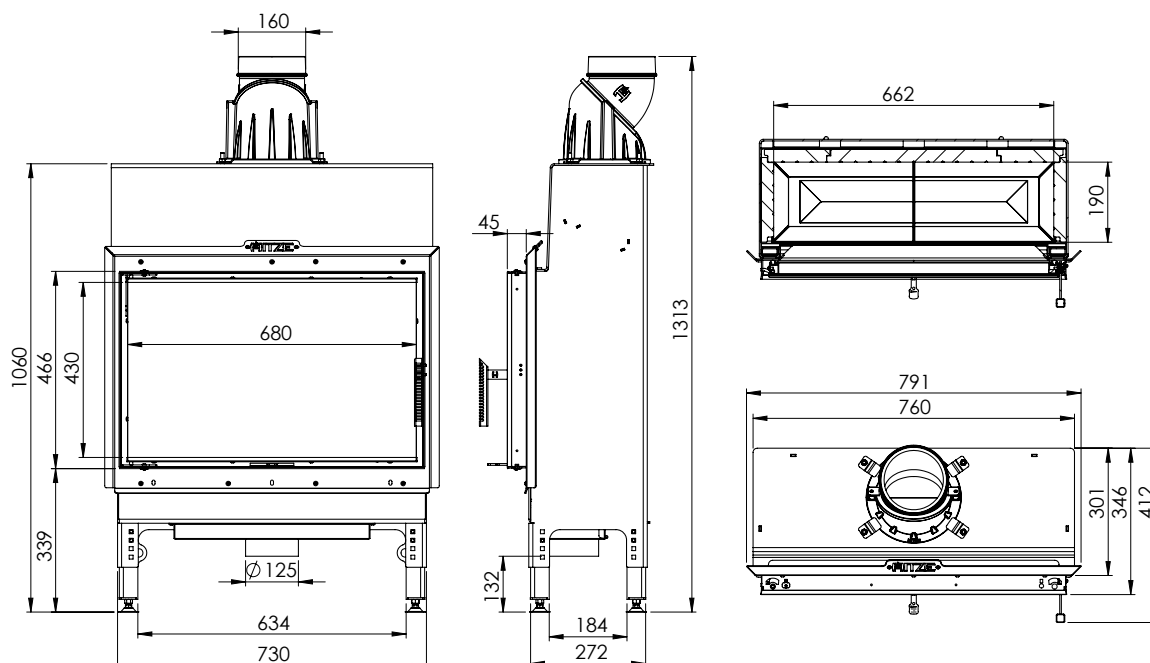

CIEPŁO Z NATURY

PODSTAWOWE INFORMACJE O PRODUKCIE

- Wkład standardowo wyposażony w żeliwny, obracający się o 360° czopuch, umożliwiający odprowadzanie spalin w dowolnym kierunku.
- Palenisko bezrusztowe.
- Szyba decor w standardzie.
- Komora spalania wyłożona akubetem.
- Możliwość zmiany kierunku otwierania drzwi.
- Regulacja powietrza wtórnego i pierwotnego za pomocą jednej dzwigni.
- Podwójna regulacja wysokości (płynna i skokowa).

STANDARDOWY POZIOMY WKŁAD KOMINKOWY HST68x39.S

Moc nominalna	9,3 kW
Sprawność cieplna	78 %
Emisja CO (przy13% O ₂)	0,096 g/m ³
Emisja pyłków (przy13% O ₂)	0,033 g/m ³
Temperatura spalin	257°C
Maksymalna długość polan	400 mm
Materiał	stal kottowa 4mm P265GH
Średnica czopucha	160 mm
Średnica dolotu powietrza	125 mm
Min. pole czynne krętek wylotowych	1000 mm ²
Min. pole czynne krętek wlotowych	800 mm ²
Wymiar szyby w kominku	680x430 mm
Waga	179 kg
Paliwo	sezonowane drewno drzew liściastych (buk, brzoza, grab) o wilgotności <20%

STANDARD HORIZONTAL FIREPLACE INSERT **HST68x43.S**

Nominal power	9,3 kW
Thermal efficiency	78 %
CO emission (with 13% O ₂)	0,096 g/m ³
Dust emission (with 13% O ₂)	0,033 g/m ³
Exhaust temperature	257°C
Maximum log length	400 mm
Material	boiler steel 4mm P265GH
Draft hood diameter	160 mm
Air intake diameter	125 mm
Min. Active field of exhaust grilles	1000 mm ²
Min. Active field of intake grilles	800 mm ²
Size of fireplace glass	680x430 mm
Weight	179 kg
Fuel type	20% humidity seasoned hardwood (beech, birch, hornbeam)